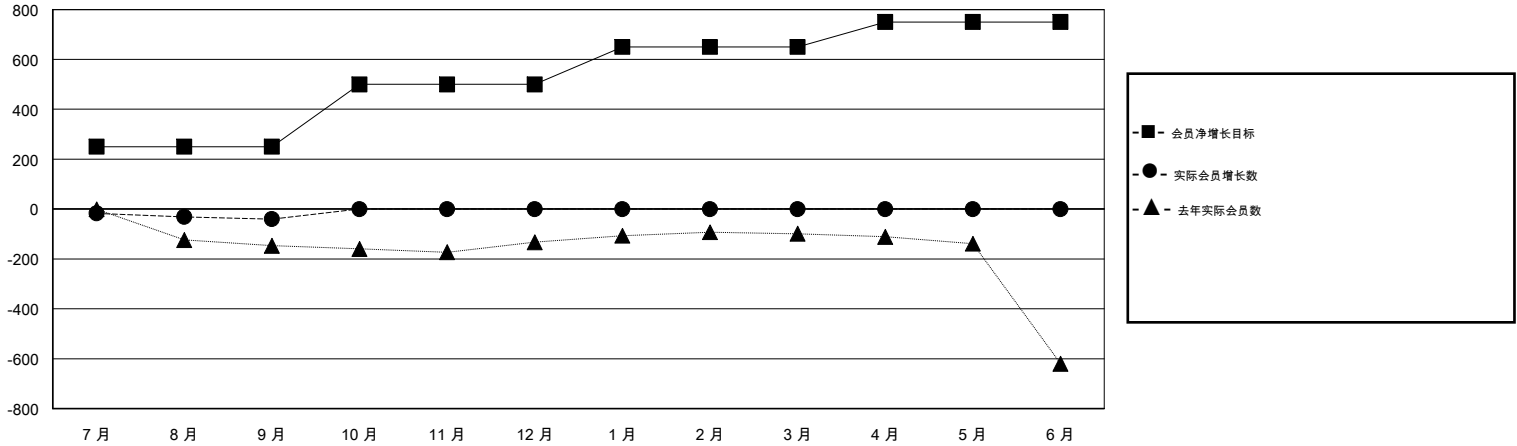

MONTHLY MEMBERSHIP PROGRESS REPORT

District 394

Results as of: 09/30/2018

GMT: ZIYU LIN

地点 CHINA

GMT宪章区

分会			
成果 2018-2019			
季	新分会目标	新会	会员流失的分会
7月/8月/9月	0	0	7
10月/11月/12月	0	0	0
1月/2月/3月	0	0	0
4月/5月/6月	0	0	0

位会员@每位须缴			
成果 2018-2019			
季	会员净增长目标	实际会员增长数	实际退会会员 (包括转会)
7月/8月/9月	250	40	64
10月/11月/12月	250	0	0
1月/2月/3月	150	0	0
4月/5月/6月	100	0	0

目标与实际新会累积

目标和实际会员累积

已取消的分会: 7	8 CLUBS OF 35 增添1位或以上的新会员	性别分布 男 422 (67.41%) 女 204 (32.59%) 年度女性会员百分比目标: 0%
放弃的会员 过世 0 分会已取消 5 其他 59 总计 64	点击这里取得累计会员数据	总计家庭单位会员数 24 支付减半会费的家庭会员 12