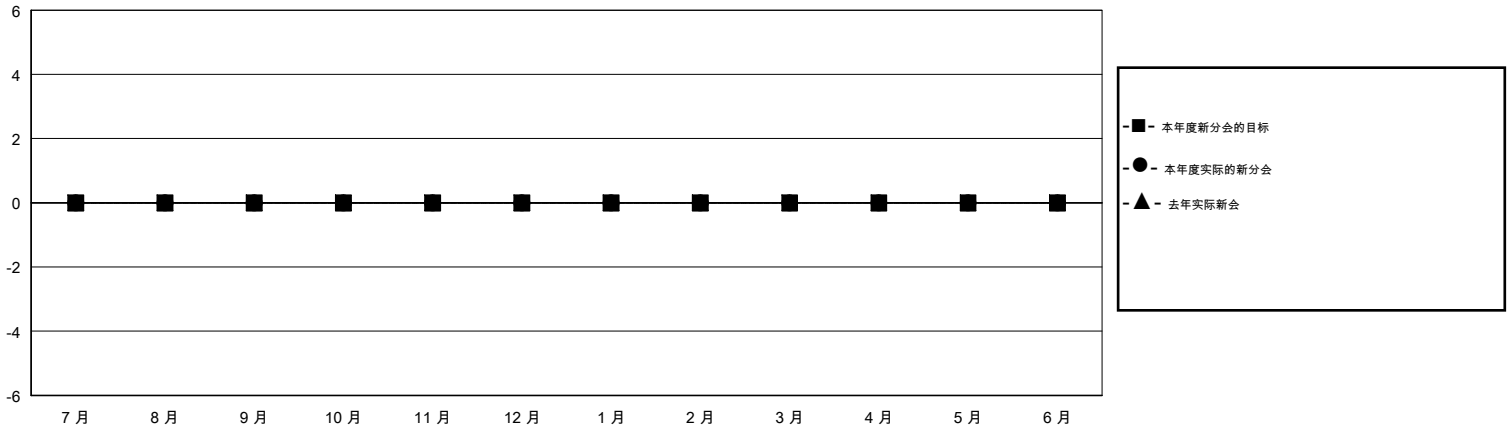

MONTHLY MEMBERSHIP PROGRESS REPORT

District 394

Results as of: 09/30/2018

GMT: ZIYU LIN

地点 CHINA

GMT宪章区

分会			
成果 2018-2019			
季	新分会目标	新会	会员流失的分会
7月/8月/9月	0	0	7
10月/11月/12月	0	0	0
1月/2月/3月	0	0	0
4月/5月/6月	0	0	0

位会员@每位须缴			
成果 2018-2019			
季	会员净增长目标	实际会员增长数	实际退会会员 (包括转会)
7月/8月/9月	250	40	64
10月/11月/12月	250	0	0
1月/2月/3月	150	0	0
4月/5月/6月	100	0	0

目标与实际新会累积

目标和实际会员累积

已取消的分会: 7	8 CLUBS OF 35 增添1位或以上的新会员	性别分布 男 422 (67.41%) 女 204 (32.59%) 年度女性会员百分比目标: 0%
放弃的会员 过世 0 分会已取消 5 其他 59 总计 64	点击这里取得累计会员数据	总计家庭单位会员数 24 支付减半会费的家庭会员 12